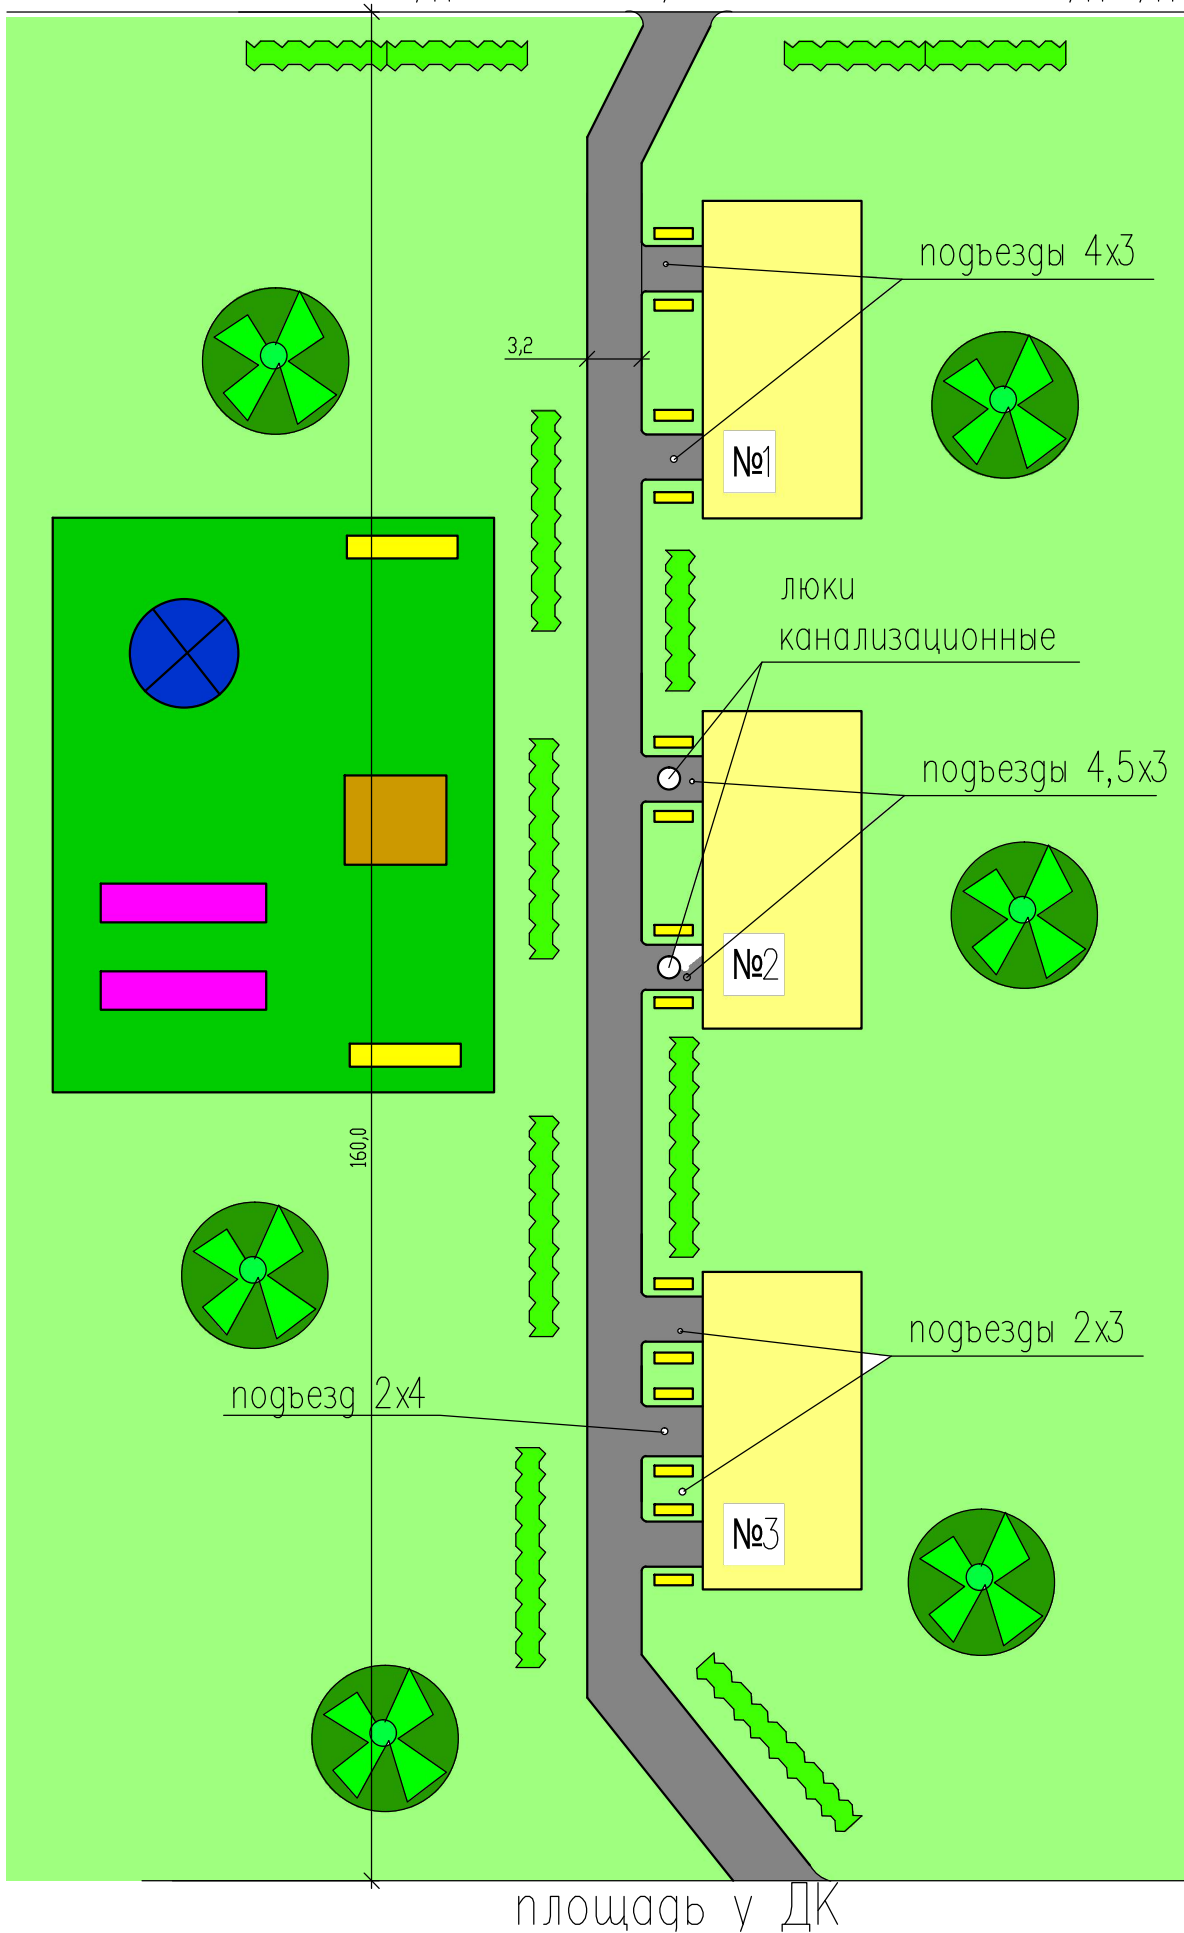

Дизайн-проект благоустройства
дворовой территории по адресу: Костромская область,
Нерехтский район, д. Татарское, ул. Маршала Новикова, д. 1, д. 2, д. 3

ул. Маршала Новикова